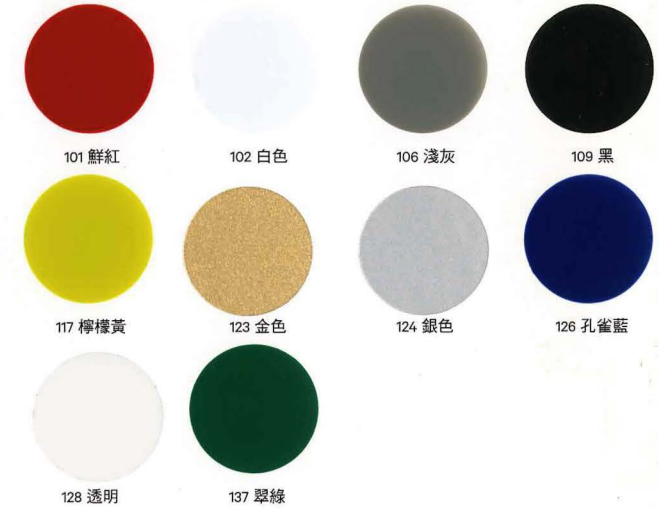

顏色說明

1. 此色卡顏色盡量與噴漆一樣，唯印刷難免有些微誤差 (10%)，因此請以噴漆實色為主。
2. 此為掃描檔案，經不同螢幕觀看，顏色會有些微誤差 (10%)，因此請以噴漆實色為主。

恐龍漆必豔防銹噴漆

水性噴漆

耐高溫噴漆

夜光噴漆·塗料