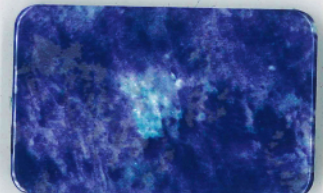

BX-350B 碧綠鏽銅
Jade Green Patina

BX-321 銀刷紋黑灰花崗石
Scribble Brushed Black Granite

石紋系列 板厚3mm

GD

(此系列無抗菌效果,因表面為PET膜無法添加抗菌劑)

GD-323 珍珠黃花崗石
Pearl Yellow Granite

GD-326 米黃花崗石
Beige Granite

GD-324 淺綠花崗石
Light Green Granite