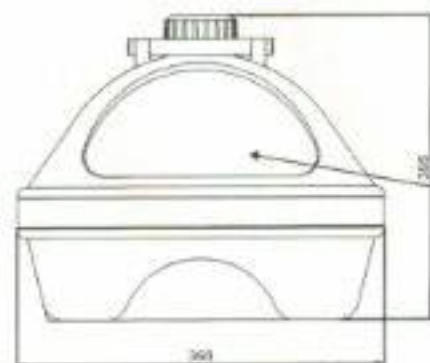

CT-170 型

1. 規格：W $\square$ 340 × 360mm
   H295mm
   重量：本體約1.5kg
   水滿量約17kg
   (可裝水、沙、石子)
   口徑：適用桿件15-30mm
   材質：耐衝PE+VU
   (環保可回收)
   包裝：每箱4/set 6/set
   顏色：黃、綠
   價格：NT $ 450/set