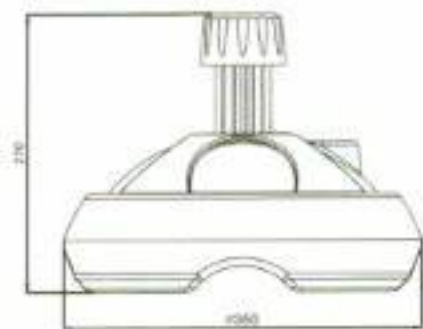

CT-007 型

1. 規格：W350 ϕ · H270mm
   重量：本體約0.85kg
   水滿量約7kg
   (可裝水、沙、石子)
   口徑：適用桿件15-30mm
   材質：耐衝PE+VU
   (環保可回收)
   包裝：每箱12/set
   顏色：黃、綠、灰
   價格：NT $ 250/set

PO-250 型

【8尺旗桿】

1. 規格：伸長2500mm 縮長1350mm 橫棒850
   重量：0.75 kg/支
   材質：鋼管+烤漆 · 配件ABS 橫棒FRP
   包裝：每箱25支
   顏色：藍、綠、白 (可洽顏色)
   價格：NT $ 200/支