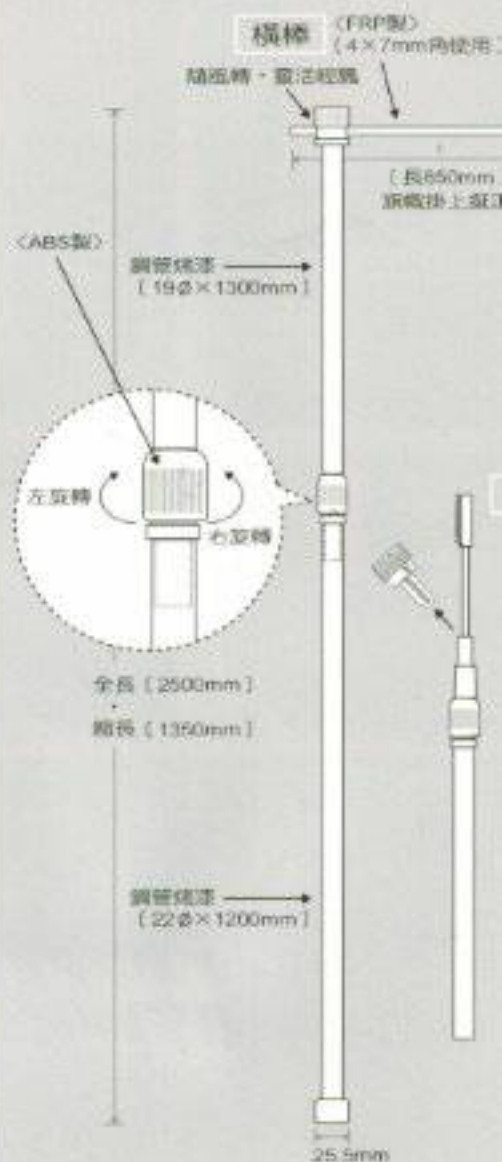

CT-120 型

1. 規格：W $\square$ 360 · H265mm
   重量：本體約1.2kg
   水滿量約12kg
   (可裝水、沙、石子)
   口徑：適用桿件15-30mm
   材質：耐衝PE+VU
   (環保可回收)
   包裝：每箱10/set
   顏色：黃、綠、灰
   價格：NT $ 350/set